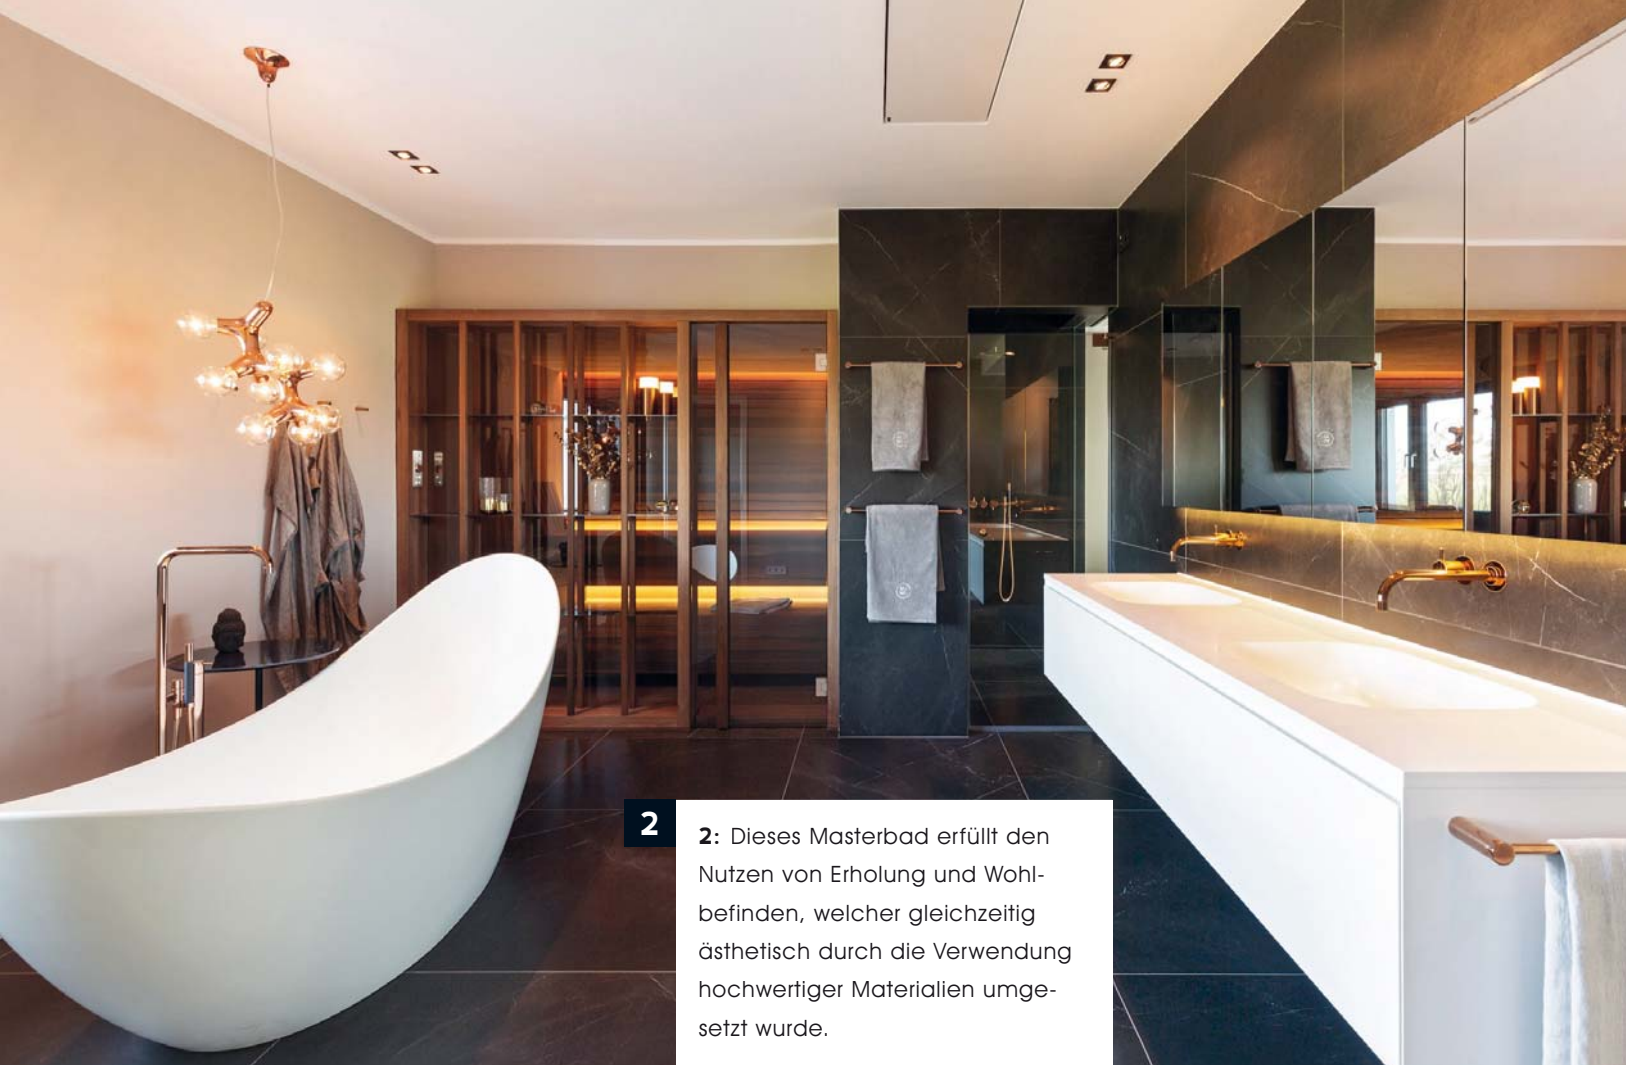

## MEISTERWERK DER ENTSPANNUNG

Mit einer durchdachten Planung und der Verwendung exquisiter Materialien bietet dieses Masterbad ein Spa-Erlebnis aus purer Entspannung.

1

1: Die freistehende Badewanne mit ihrer geschwungenen Form wird zum absoluten Blickfang im Raum und lädt zu Entspannungsmomenten ein. Ihr minimalistisches Design harmoniert perfekt mit den warmen Bronze-tönen der Armaturen.

**2:** Dieses Masterbad erfüllt den Nutzen von Erholung und Wohlbefinden, welcher gleichzeitig ästhetisch durch die Verwendung hochwertiger Materialien umgesetzt wurde.

**D**ieses beeindruckende Masterbad wurde von den Designern des renommierten Design-Studios Casaceramica in Köln entworfen und umgesetzt. Mit ihrem Gespür für hochwertige Materialien und maßgeschneiderte Lösungen haben sie einen Raum der Ruhe geschaffen, der in Design und Funktionalität überzeugt. Beim Betreten des Badezimmers wird man sofort von einem großzügigen Raumgefühl umhüllt. Der durchdachte Grundriss sorgt für Bewegungsfreiheit und lässt das Auge zur Ruhe kommen. Die Designer wählten eine harmonische Farbpalette und hochwertige Oberflächen, die dem Raum eine warme und gleichzeitig beruhigende Atmosphäre verleihen.

Das besondere Highlight ist die finnische Sauna, die nicht nur durch ihre edlen Holzelemente und stimmungsvolles Lichtdesign beeindruckt, sondern auch durch ihre gesundheitsfördernden Eigenschaften. Die Bauherrenschaft legte besonderen Wert auf eine effektive Möglichkeit zur Erholung im eigenen Zuhause. Sie waren sich der gesundheitlichen Vorteile der Sauna bewusst, waren jedoch überrascht, wie ästhetisch diese integriert werden konnte – insbesondere durch das elegante Regal an der Glasfront. Die freistehende Badewanne, mit Ihrer organischen Form, ist ein echter Blickfang und ergänzt das Gesamtkonzept auf stilvolle Weise.