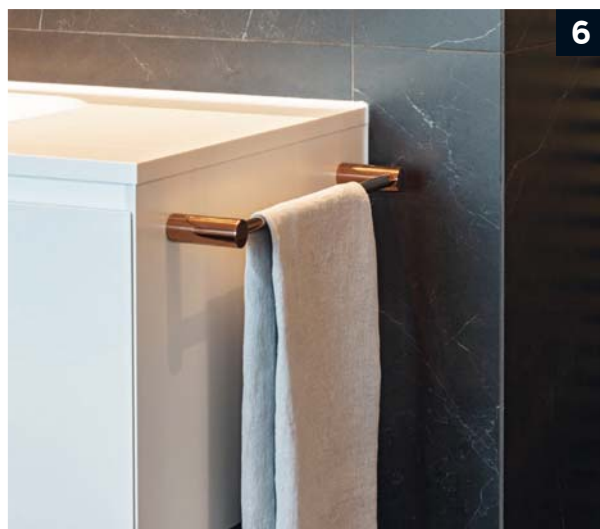

4

4,5: Eine bodengleiche Dusche, die mit stilvollen, dunkel gehaltenen Großformatfliesen elegant in Szene gesetzt wurde, ergänzt das Bad gekonnt. Die Sitzbank, aus demselben Material gefertigt, lädt zum Verweilen ein – perfekt für eine belebende Regendusche. Die bronzenen Vola-Armaturen an der Dusche setzen elegante Kontraste zur tiefdunklen Fliesenoberfläche.

6: In einem Raum, in dem Design und Funktionalität so nahtlos ineinanderfließen, spielen auch die kleinsten Details eine große Rolle. Die Handtücher von Luiz strahlen dezente Eleganz aus und unterstreichen den luxuriösen Charakter. Alles in diesem Bad ist perfekt aufeinander abgestimmt

5

6