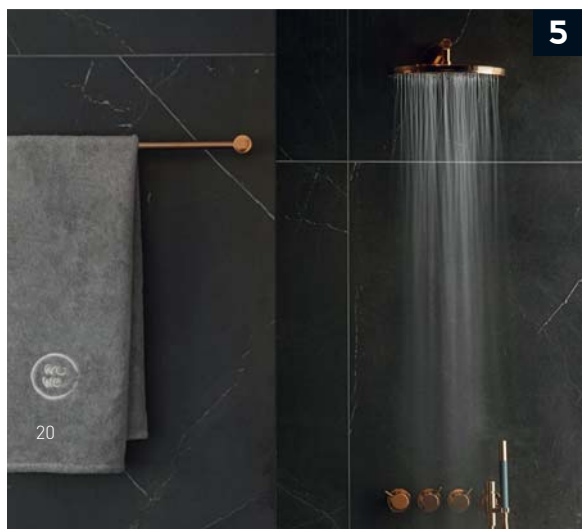

Das besondere Highlight ist die finnische Sauna, die nicht nur durch ihre edlen Holzelemente und stimmungsvolles Lichtdesign beeindruckt, sondern auch durch ihre gesundheitsfördernden Eigenschaften. Die Bauherrenschaft legte besonderen Wert auf eine effektive Möglichkeit zur Erholung im eigenen Zuhause. Sie waren sich der gesundheitlichen Vorteile der Sauna bewusst, waren jedoch überrascht, wie ästhetisch diese integriert werden konnte – insbesondere durch das elegante Regal an der Glasfront. Die freistehende Badewanne, mit Ihrer organischen Form, ist ein echter Blickfang und ergänzt das Gesamtkonzept auf stilvolle Weise.

**3:** Direkt neben der Dusche befindet sich die finnische Sauna der Top-Marke Effegibi. Die edlen Holzelemente und das Lichtdesign beeindrucken.

4

**4,5:** Eine bodengleiche Dusche, die mit stilvollen, dunkel gehaltenen Großformatfliesen elegant in Szene gesetzt wurde, ergänzt das Bad gekonnt. Die Sitzbank, aus demselben Material gefertigt, lädt zum Verweilen ein – perfekt für eine belebende Regendusche. Die bronzenen Vola-Armaturen an der Dusche setzen elegante Kontraste zur tiefdunklen Fliesenoberfläche.

**6:** In einem Raum, in dem Design und Funktionalität so nahtlos ineinanderfließen, spielen auch die kleinsten Details eine große Rolle. Die Handtücher von Luiz strahlen dezente Eleganz aus und unterstreichen den luxuriösen Charakter. Alles in diesem Bad ist perfekt aufeinander abgestimmt