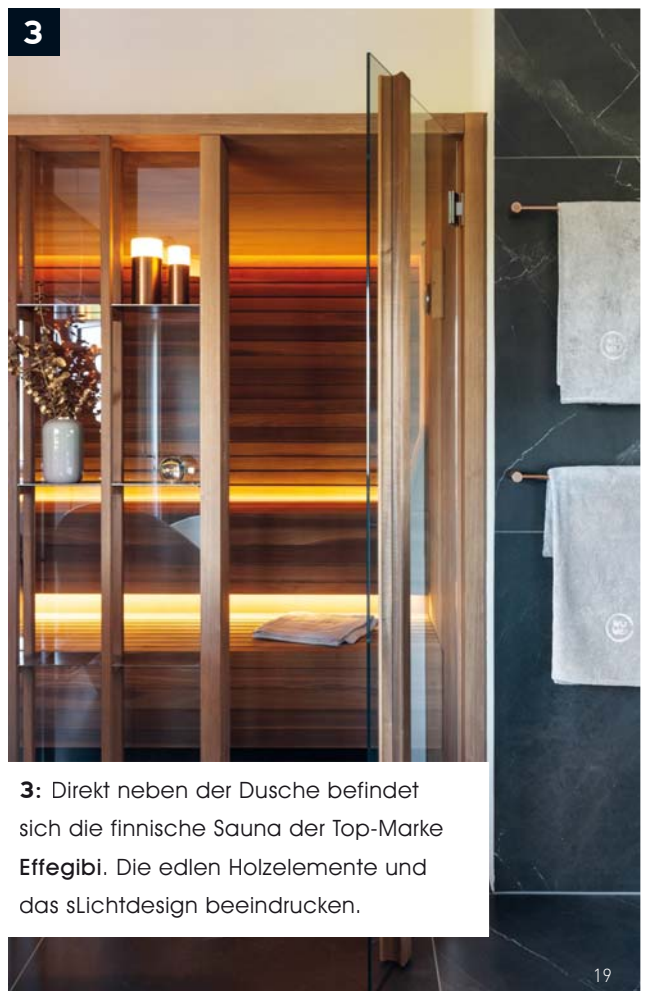

## MEISTERWERK DER ENTSPANNUNG

Mit einer durchdachten Planung und der Verwendung exquisiter Materialien bietet dieses Masterbad ein Spa-Erlebnis aus purer Entspannung.

1

1: Die freistehende Badewanne mit ihrer geschwungenen Form wird zum absoluten Blickfang im Raum und lädt zu Entspannungsmomenten ein. Ihr minimalistisches Design harmoniert perfekt mit den warmen Bronze-tönen der Armaturen.

**2:** Dieses Masterbad erfüllt den Nutzen von Erholung und Wohlbefinden, welcher gleichzeitig ästhetisch durch die Verwendung hochwertiger Materialien umgesetzt wurde.

**D**ieses beeindruckende Masterbad wurde von den Designern des renommierten Design-Studios Casaceramica in Köln entworfen und umgesetzt. Mit ihrem Gespür für hochwertige Materialien und maßgeschneiderte Lösungen haben sie einen Raum der Ruhe geschaffen, der in Design und Funktionalität überzeugt. Beim Betreten des Badezimmers wird man sofort von einem großzügigen Raumgefühl umhüllt. Der durchdachte Grundriss sorgt für Bewegungsfreiheit und lässt das Auge zur Ruhe kommen. Die Designer wählten eine harmonische Farbpalette und hochwertige Oberflächen, die dem Raum eine warme und gleichzeitig beruhigende Atmosphäre verleihen.

**3:** Direkt neben der Dusche befindet sich die finnische Sauna der Top-Marke Effegibi. Die edlen Holzelemente und das Lichtdesign beeindrucken.

4

**4,5:** Eine bodengleiche Dusche, die mit stilvollen, dunkel gehaltenen Großformatfliesen elegant in Szene gesetzt wurde, ergänzt das Bad gekonnt. Die Sitzbank, aus demselben Material gefertigt, lädt zum Verweilen ein – perfekt für eine belebende Regendusche. Die bronzenen Vola-Armaturen an der Dusche setzen elegante Kontraste zur tiefdunklen Fliesenoberfläche.