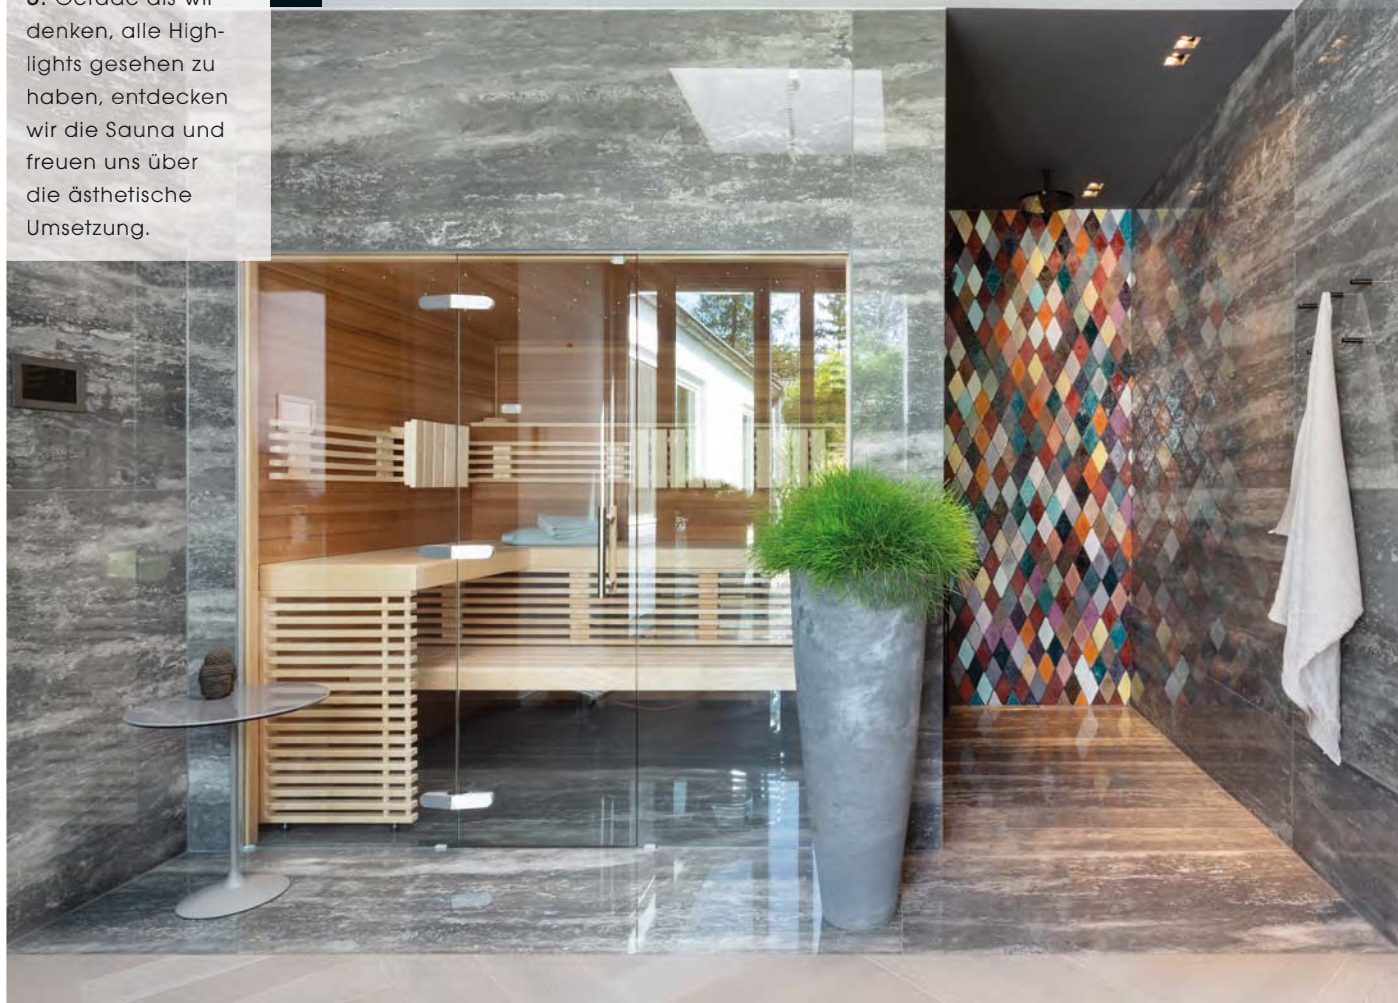

1: Die freistehende Badewanne von Domovari ist nicht nur durch ihre skulpturale Formgebung ein Highlight, auch die Platzierung vor dem Garten ist ein (Bade)Traum.

## ZEIT UND RAUM

Seit Einstein wissen wir: Zeit und Raum sind untrennbar miteinander verbunden. In diesem Bad in Köln kommen noch die Natur und wunderschönes Design dazu.

**2:** Die mehr als geräumige Dusche – eigentlich ist es ja eher eine Duschzone – wird lediglich von einer Glas-scheibe vom Raum getrennt. Die verleiht dem Ensemble noch-mal zusätzliche Leichtigkeit.

**3:** Innen und Außen ver-schmelzen zu einem Raumer-lebnis. Die Ent-scheidung Duschen oder Baden dürfte da nicht leichtfallen. Beides verspricht ein wunderbares Erlebnis.

4: In der Dusche neben der Sauna entdecken wir ein kleines Kunstwerk. Die Rückwand mit ihren gefärbten Handformfliesen aus Terrakotta spiegelt sich in den glänzenden Travertin-Fliesen wider.

5: Gerade als wir denken, alle Highlights gesehen zu haben, entdecken wir die Sauna und freuen uns über die ästhetische Umsetzung.

5

**D**as aktuellste Projekt der Bad-Spezialisten von Casaceramica aus Köln ist dieses Traumbad in einem alten Herrenhaus im Süden der Domstadt. Der Anspruch des Kunden war es, einen Rückzugsort zu kreieren, in welchem eine Sauna, eine Ankleide, das Masterbad und das Schlafzimmer zusammengeführt werden. Der Bauherr wollte zudem Naturstein mit in das Design einbringen - mit der Prämisse der Pflegeleichtigkeit. Nach der Bedürfnisanalyse wurde gemeinsam die Positionierung aller Raumelemente festgelegt und die passenden Materialien ausgewählt. Der am Anfang gewollte Naturstein wurde aufgrund der Pflegeleichtigkeit durch Feinsteinzeug ersetzt. Von Jahr zu Jahr entwickelt sich die internationale Fliesenbranche weiter und der optische Unterschied zwischen Naturstein und Feinsteinzeug wird immer schwieriger zu erkennen.