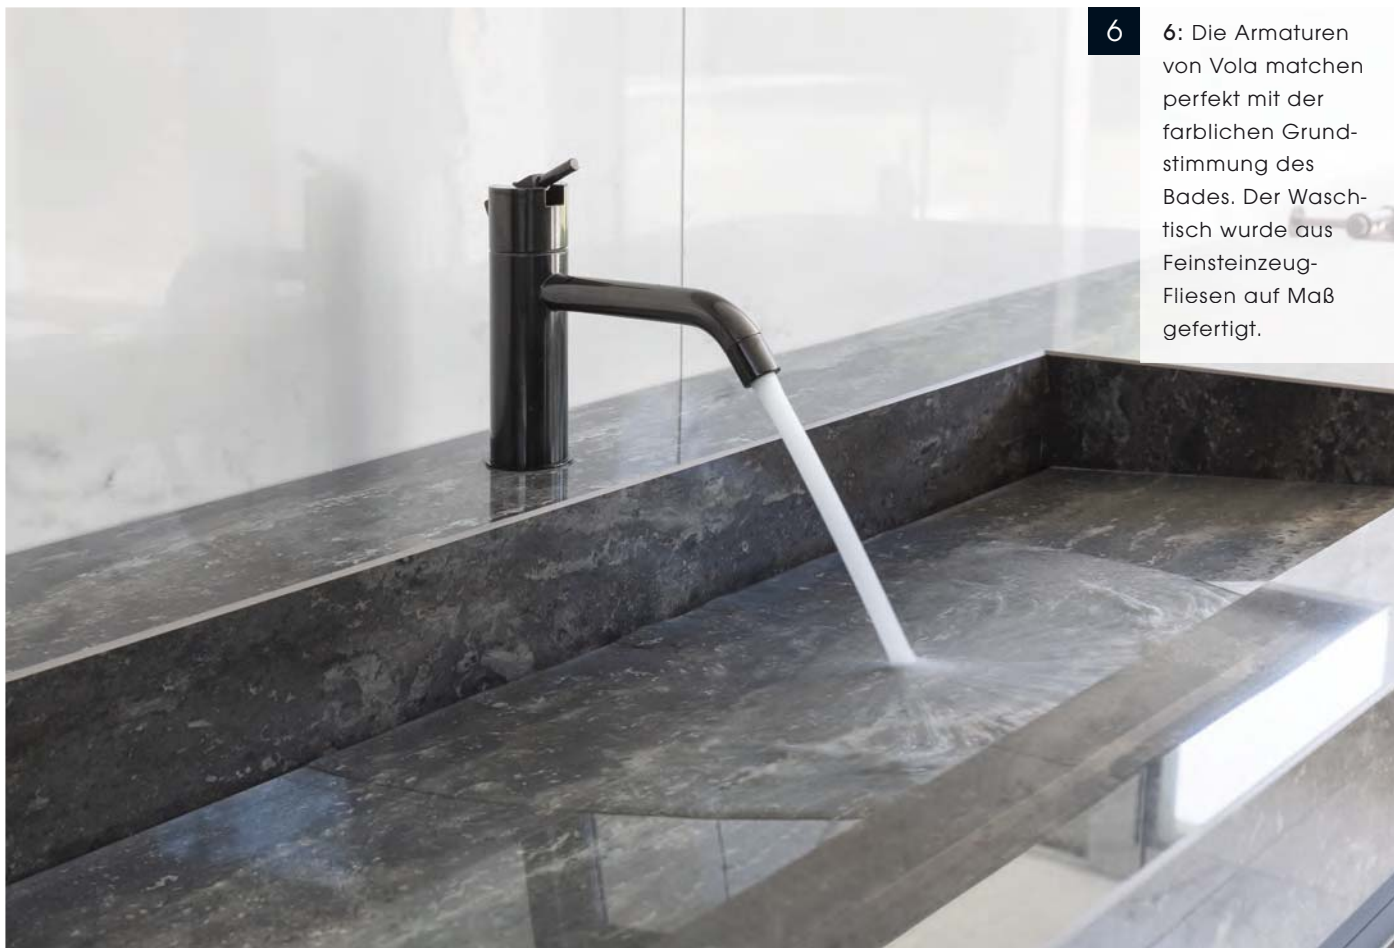

6

6: Die Armaturen von Vola matchen perfekt mit der farblichen Grundstimmung des Bades. Der Waschtisch wurde aus Feinsteinzeug-Fliesen auf Maß gefertigt.

« Die Umsetzung der Vorstellung kann sich sehen lassen. Es entstand ein wahrer Wohnraum. Qualität mit Geschichte. »

Frank Esser, Geschäftsführer Casaceramica

wegungsfreiheit, welcher Platz für eine freistehende Badewanne zulässt. Die Dusche ist sowohl von der Ankleide, als auch von dem Schlafzimmer begehbar und ermöglicht so tagtäglich Flexibilität und Freiheit. Durch die auf Maß angefertigte Glaswand blockiert die Dusche in keinsten Weise die Sicht ins Freie. Die klare Aufteilung der verschiedenen Materialien sorgt für eine minimalistische aber trotzdem einladende Atmosphäre.

MEISTERHAFTE MATERIALWAHL

Ein weiteres Planungshighlight ist, dass die gesamte Badezimmerbodenfläche aus ein und demselben Material besteht. Dies ist möglich, in dem der Duschboden mit kleineren Fliesenformaten ausgestattet wurde. Über den erhöhten Fugenanteil auf dem Duschboden erzielen wir die geeignete Rutschfestigkeit und der einheitliche Look passt perfekt ins Gesamt-Ambiente.

Auch der gesamte Saunabereich, inklusive der angrenzenden Dusche wurde einheitlich mit dem gleichen Feinsteinzeug gefliest. Hierzu passt auch der Coffee Table von Sovet Italia ideal. Der Eycatcher ist und bleibt jedoch die bunte Duschwand. Durch die Reflektionen der gefärbten Handformfliesen aus

Terrakotta in der glänzenden Travertin-Fliese harmonieren die unterschiedlichen Oberflächen ganz besonders miteinander.

Fragt man Casaceramica Geschäftsführer Frank Esser nach dem Projekt, weißt er vor allem auf das gute Zusammenspiel zwischen Designern und Kunde hin: „Der Fokus Produkte und Design zu kombinieren erfordert das Verständnis zu erkennen wie unsere Kunden in ihren Räumen leben. Das Entscheidende ist Ihre Einstellung und die Art und Weise wie wir die Produkte für Sie in Szene setzen. Solche Projekte leben nicht allein vom Design, sondern von dem zwischenmenschlichen Verstehen von Stilrichtungen. Es soll und muss Spaß machen, das Zuhause neuzugestalten. Die Umsetzung der Vorstellung kann sich sehen lassen. Es entstand ein wahrer Wohnraum. Qualität mit Geschichte.“

Bad-Design:

Casaceramica / 50829 Köln

www.casaceramica.de

Armaturen: Vola / Badewanne: Domovari

Handtücher: Wu Wei Casaceramica Collection By Fe